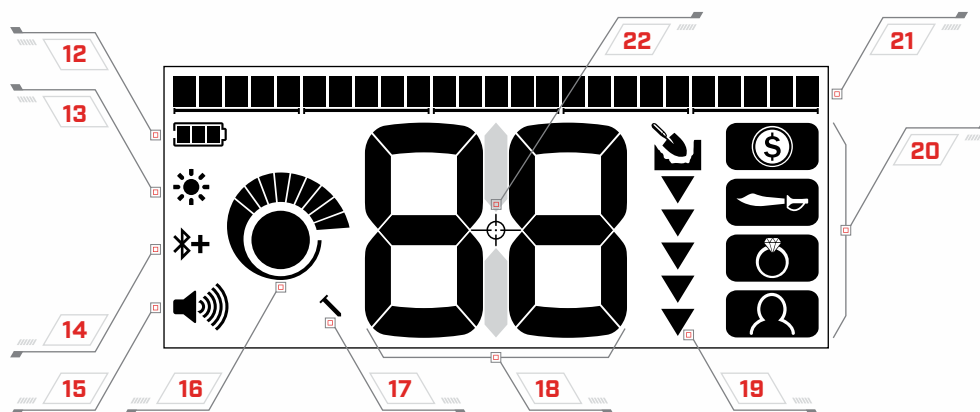

TAMPILAN

KONTROL

1 CAHAYA BELAKANG LAYAR HIDUP/MATI (540)	7 TERIMA/TOLAK
2 DAYA HIDUP/MATI	8 ATUR POLA DISKRIMINASI
3 TAMBAH/KURANG SUARA	9 MODE PENCARIAN
4 SEMUA LOGAM*	10 BLUETOOTH HIDUP/MATI (540)
5 PINPOINT (AKURASI TARGET)	11 PANDUAN IDENTIFIKASI TARGET
6 TAMBAH/KURANG SENSITIFITAS	

TAMPILAN

12 LEVEL BATERAI	18 NOMOR IDENTIFIKASI TARGET
13 INDIKATOR CAHAYA BELAKANG (540)	19 MENGUKUR KEDALAMAN
14 BLUETOOTH HIDUP/MATI (540)	20 MODE PENCARIAN
15 LEVEL SUARA	21 SEGMENT DISKRIMINASI
16 LEVEL SENSITIFITAS	22 INDIKATOR AKURASI TARGET
17 INDIKATOR BIAS BESI	

* Tekan Lama untuk Bias Besi (540)